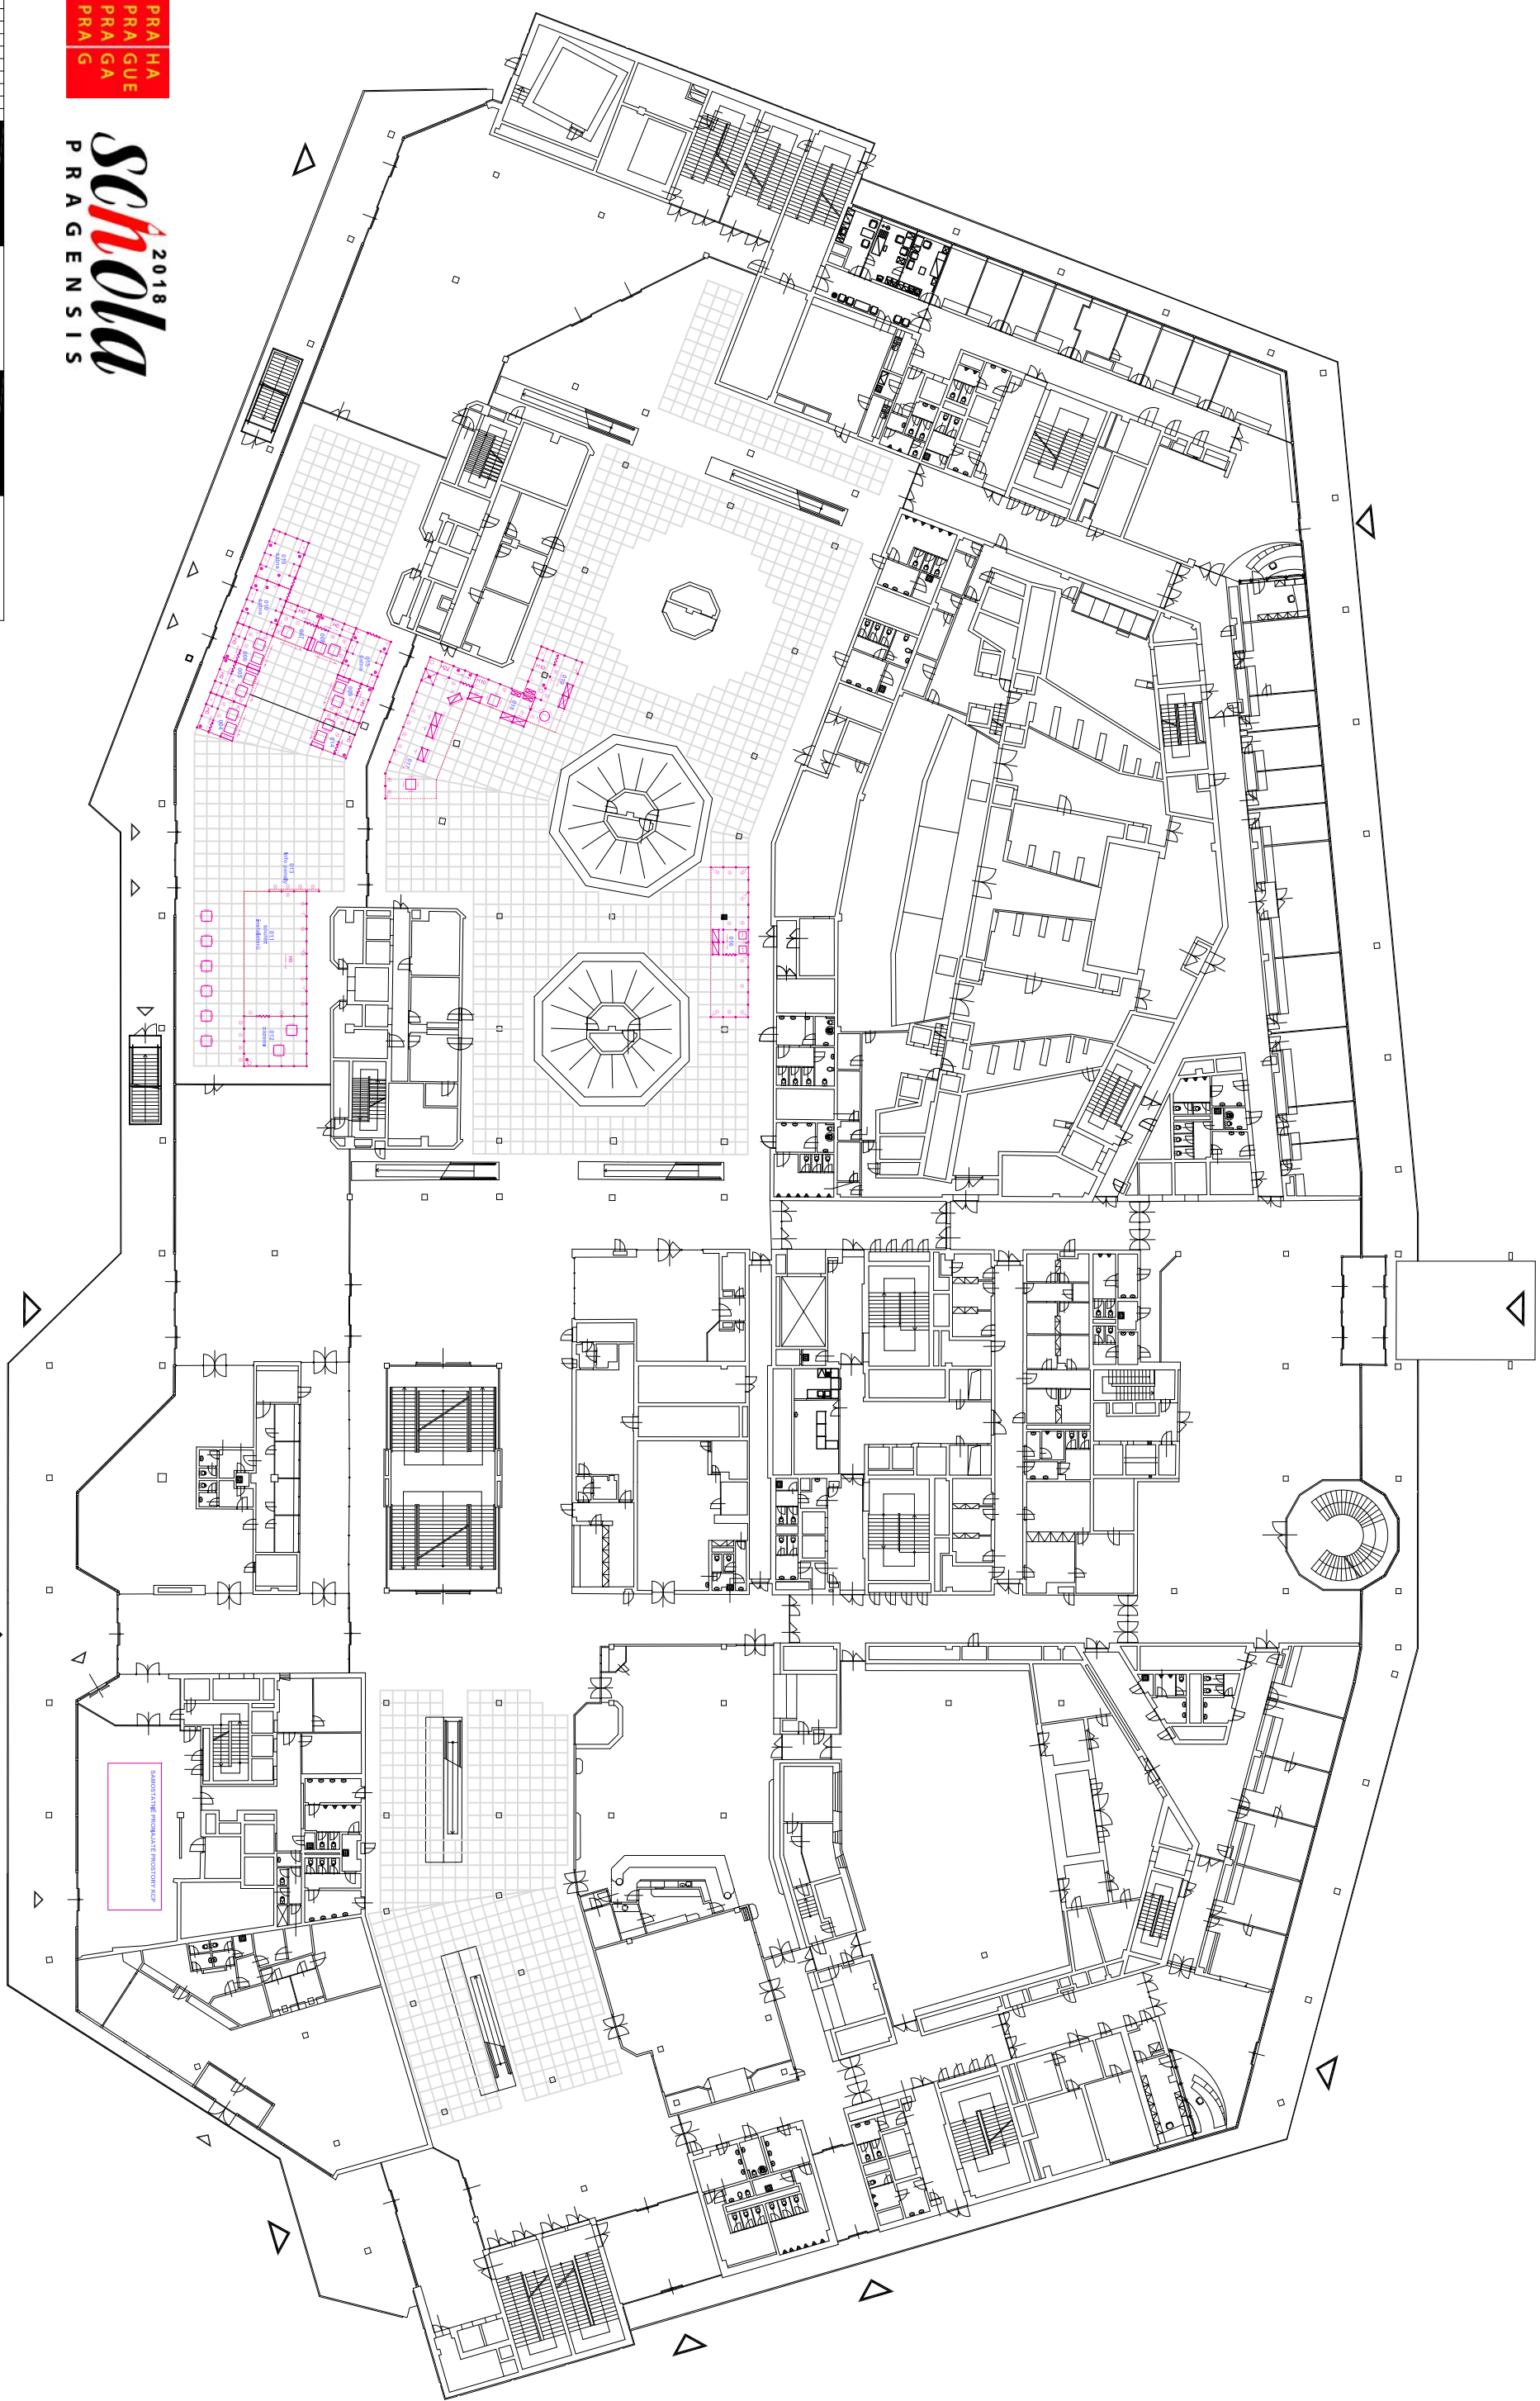

PRAHA
PRAGA
PRAG

2018
Schola
PRAGENSIS

0 m

50 m

VÝSTAVNÍ RASTRY

PŮDORYS PRÍZEMÍ

1:500

CITY WORK ARCHITECTS